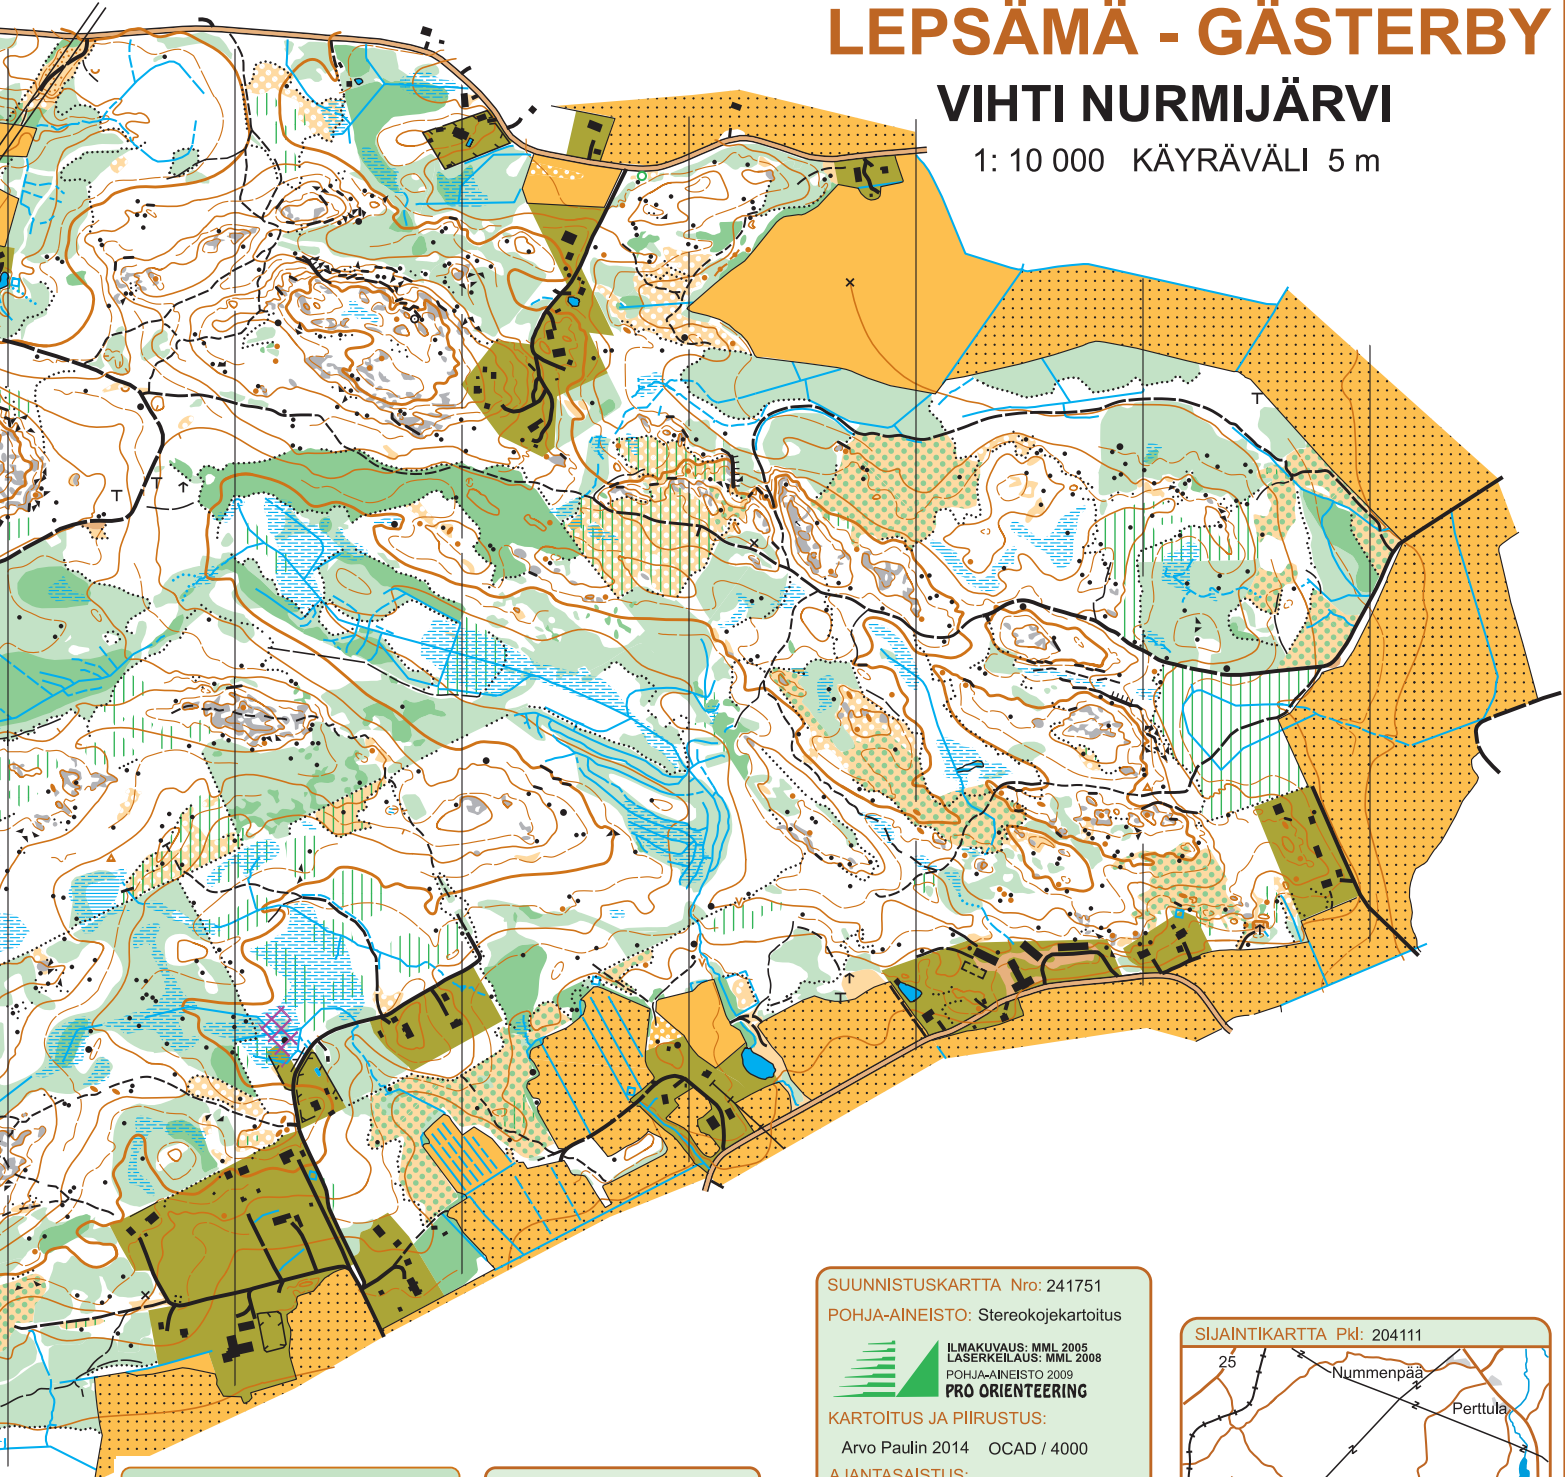

SUUNNISTUSKARTTA LEPSÄMÄ - GÄSTERBY VIHTI NURMIJÄRVI

1: 10 000 KÄYRÄVÄLI 5 m