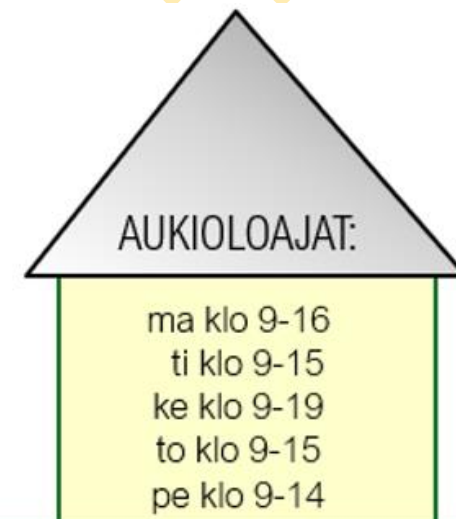

MA	TI	KE	TO	PE
Tupa auki klo 9-16	Tupa auki klo 9-15	Tupa auki klo 9-19	Tupa auki klo 9-15	Tupa auki klo 9-14
TAAPEROTUPA klo 9-11	ISIEN JA IPANOIDEN TUPA klo 9-11	TOUHUTUPA klo 9-11	TAAPEROTUPA klo 9-11	PERHETUPA klo 9-14
VAUVATUPA klo 12-14	PERHETUPA klo 9-15	PERHETUPA klo 11-15	VAUVATUPA (Monitoimituvassa) klo 12-14	Seurakunnan työntekijä mukana toiminnassa
PERHETUPA klo 14-16		ODOTTAJAN OLOTUPA klo 16-18	PERHETUPA klo 11-15	
		ILTAPERHETUPA klo 15-19		