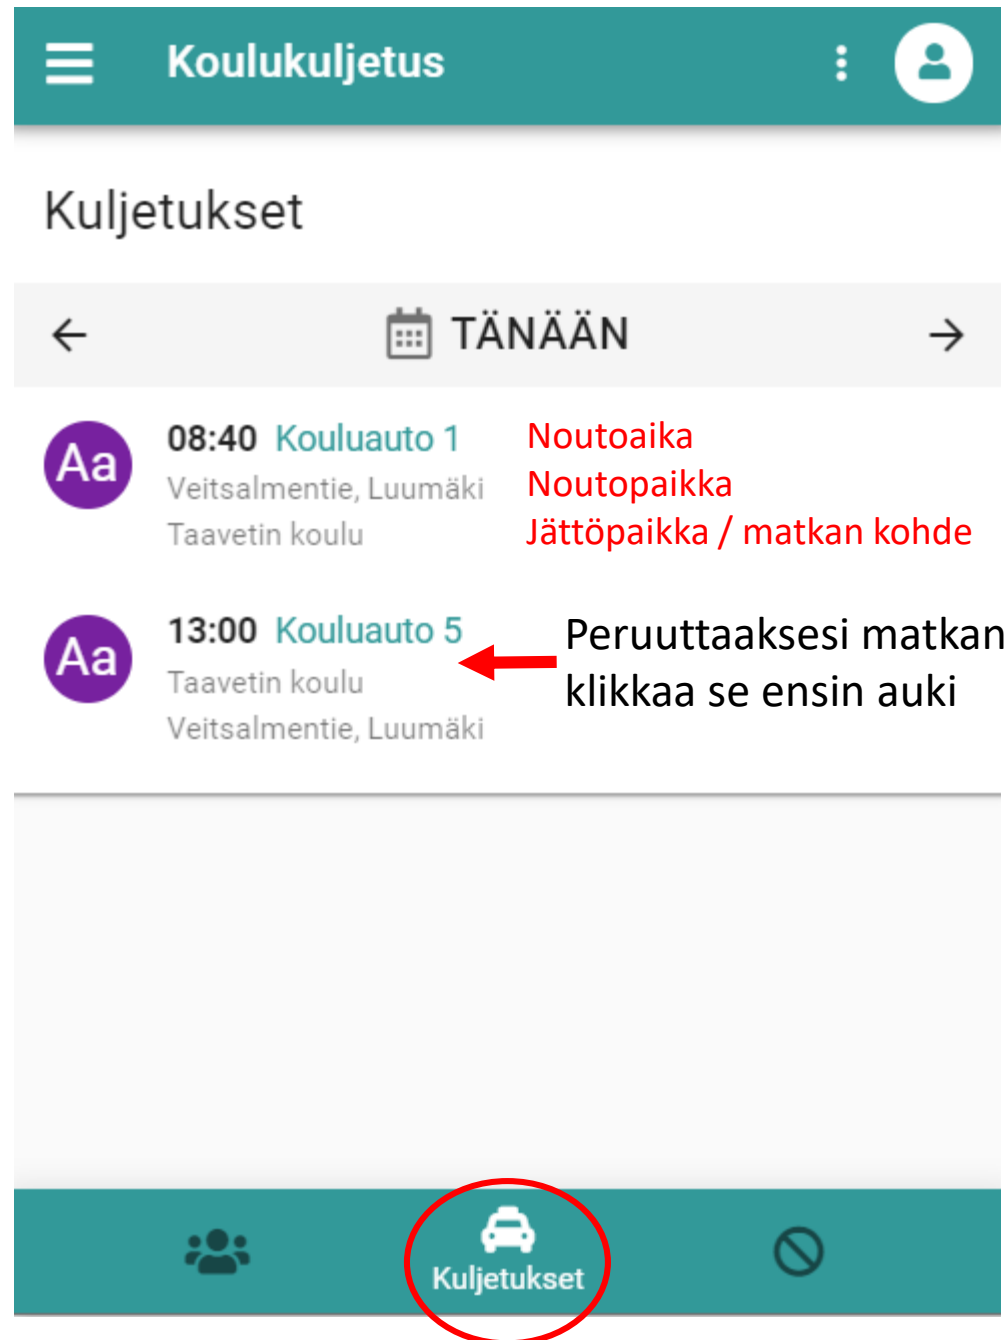

Kuljetusten tarkastelu

Palvelussa voit tarkastella kuljetuksia tulevalta kahden viikon jaksolta.

Kuljetukset-välilehdeltä löydät tiedon kunkin matkustajan tulevista kuljetuksista.

Näet kuljetuksen noutopaikan ja -ajan, sekä sen mihin kuljetus on matkalla (kohteen).

Mikäli haluat peruuttaa matkan, klikkaa se auki.

Tarkastellaksesi tulevien päivien kuljetuksia, selaa nuolilla haluamaasi päivään.

Vaihtoehtoisesti klikkaa päivämäärän/kalenterin kohdalta auki kalenterinäkymä, josta voit siirtyä haluamaasi päivään.