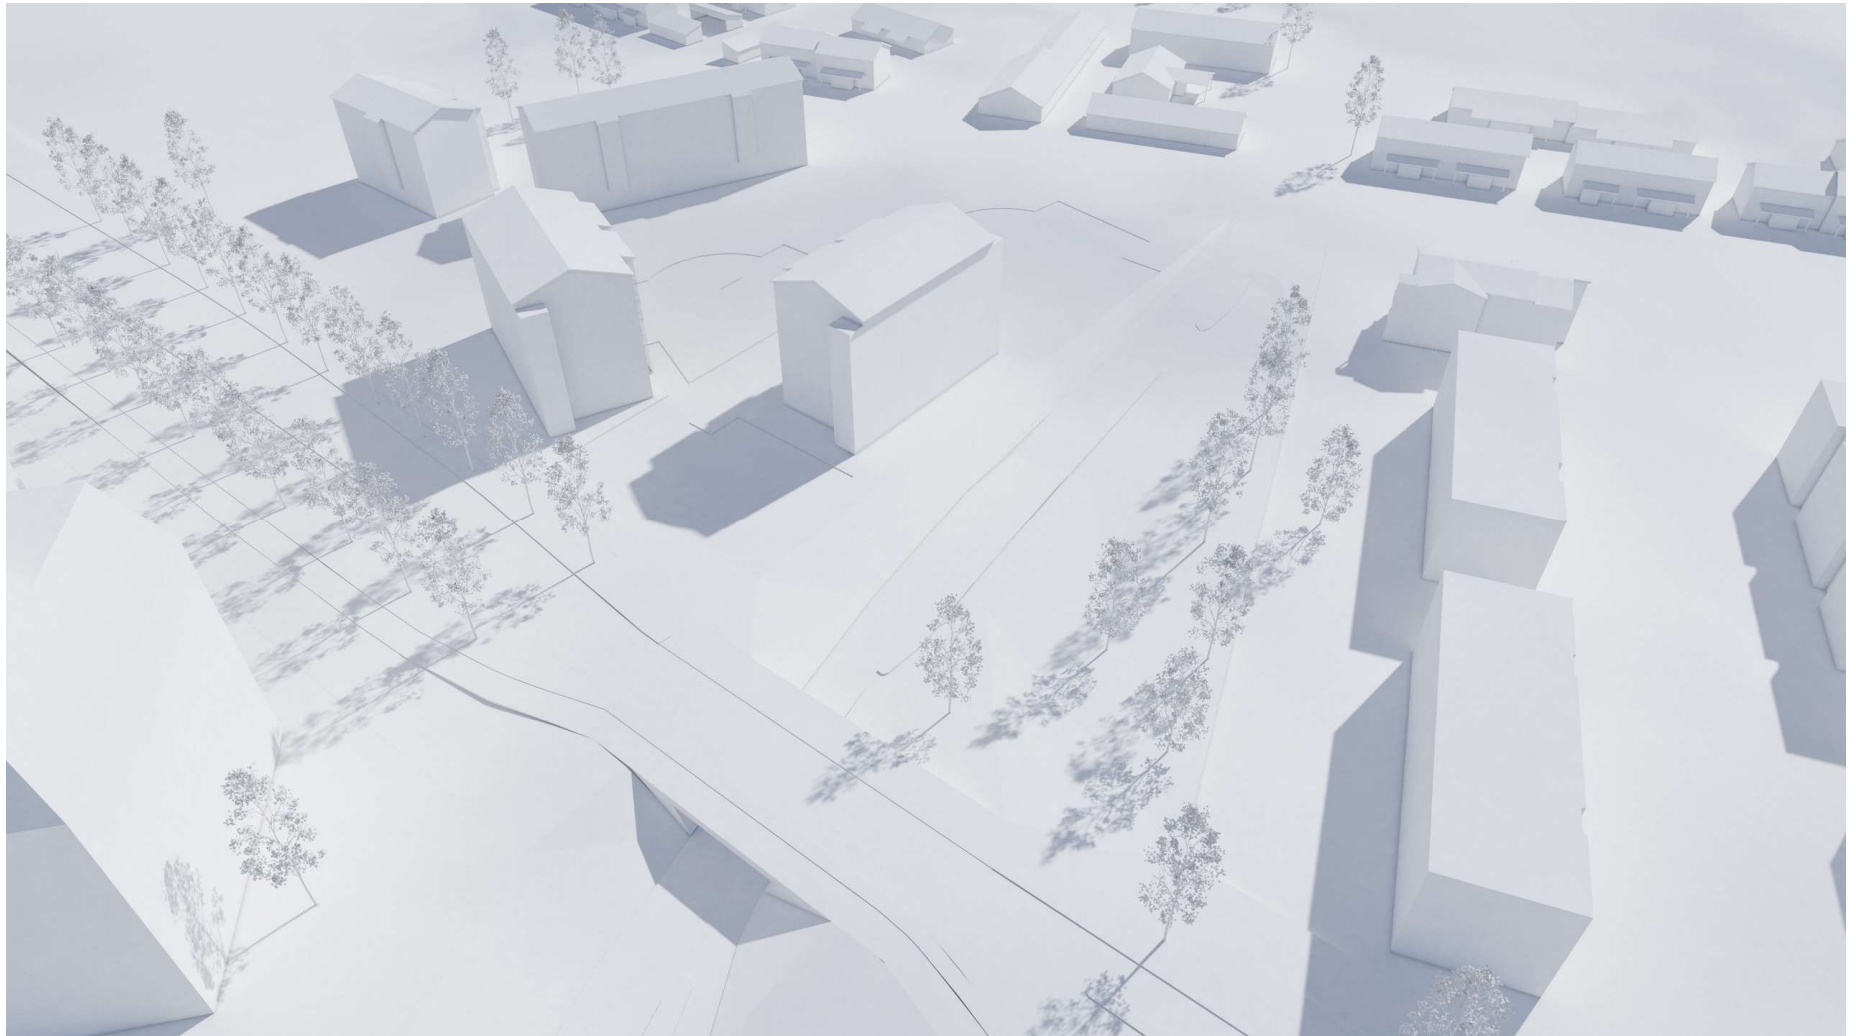

3-297 Klaukkala, Kyijyipuisto
3D-havainnekuvat, asemakaavan muutosluonnos 12.10.2021

Kuva 1. Näkymä Klaukkalantieltä, etelästä päin

3-297 Klaukkala, Kyijyipuisto
3D-havainnekuvat, asemakaavan muutosluonnos 12.10.2021

Kuva 2. Näkymä lintuperspektiivistä koillisesta

3-297 Klaukkala, Kyijynpuisto
3D-havainnekuvat, asemakaavan muutosluonnos 12.10.2021

Kuva 3. Näkymä lintuperspektiivistä lounaasta

3-297 Klaukkala, Kyijynpuisto
3D-havainnekuvat, asemakaavan muutosluonnos 12.10.2021

Kuva 4. Näkymä Lintuperspektiivistä lännestä