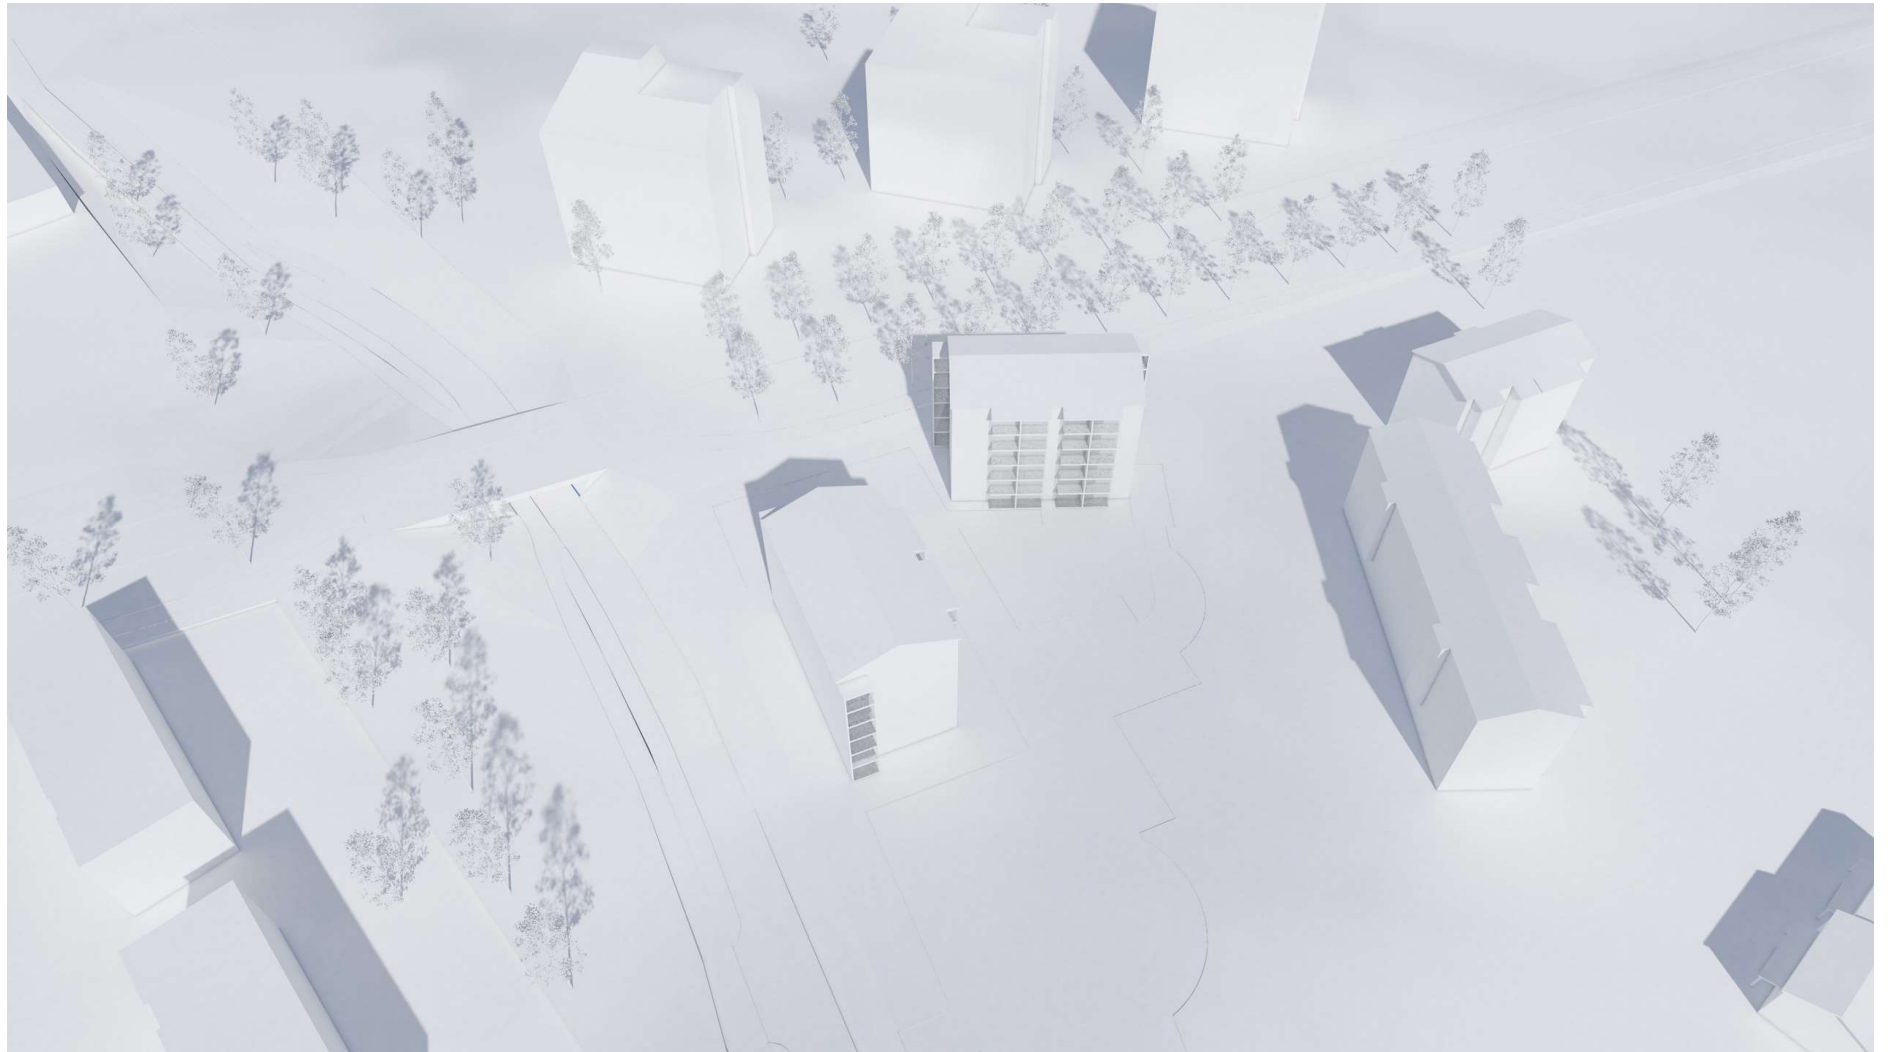

3-297 Klaukkala, Kyijyipuisto
3D-havainnekuvat, asemakaavan muutosluonnos 12.10.2021

Kuva 1. Näkymä Klaukkalantieltä, etelästä päin

3-297 Klaukkala, Kyijyipuisto
3D-havainnekuvat, asemakaavan muutosluonnos 12.10.2021

Kuva 2. Näkymä lintuperspektiivistä koillisesta

3-297 Klaukkala, Kyijynpuisto
3D-havainnekuvat, asemakaavan muutosluonnos 12.10.2021

Kuva 3. Näkymä lintuperspektiivistä lounaasta

3-297 Klaukkala, Kyijynpuisto
3D-havainnekuvat, asemakaavan muutosluonnos 12.10.2021

Kuva 4. Näkymä Lintuperspektiivistä lännestä