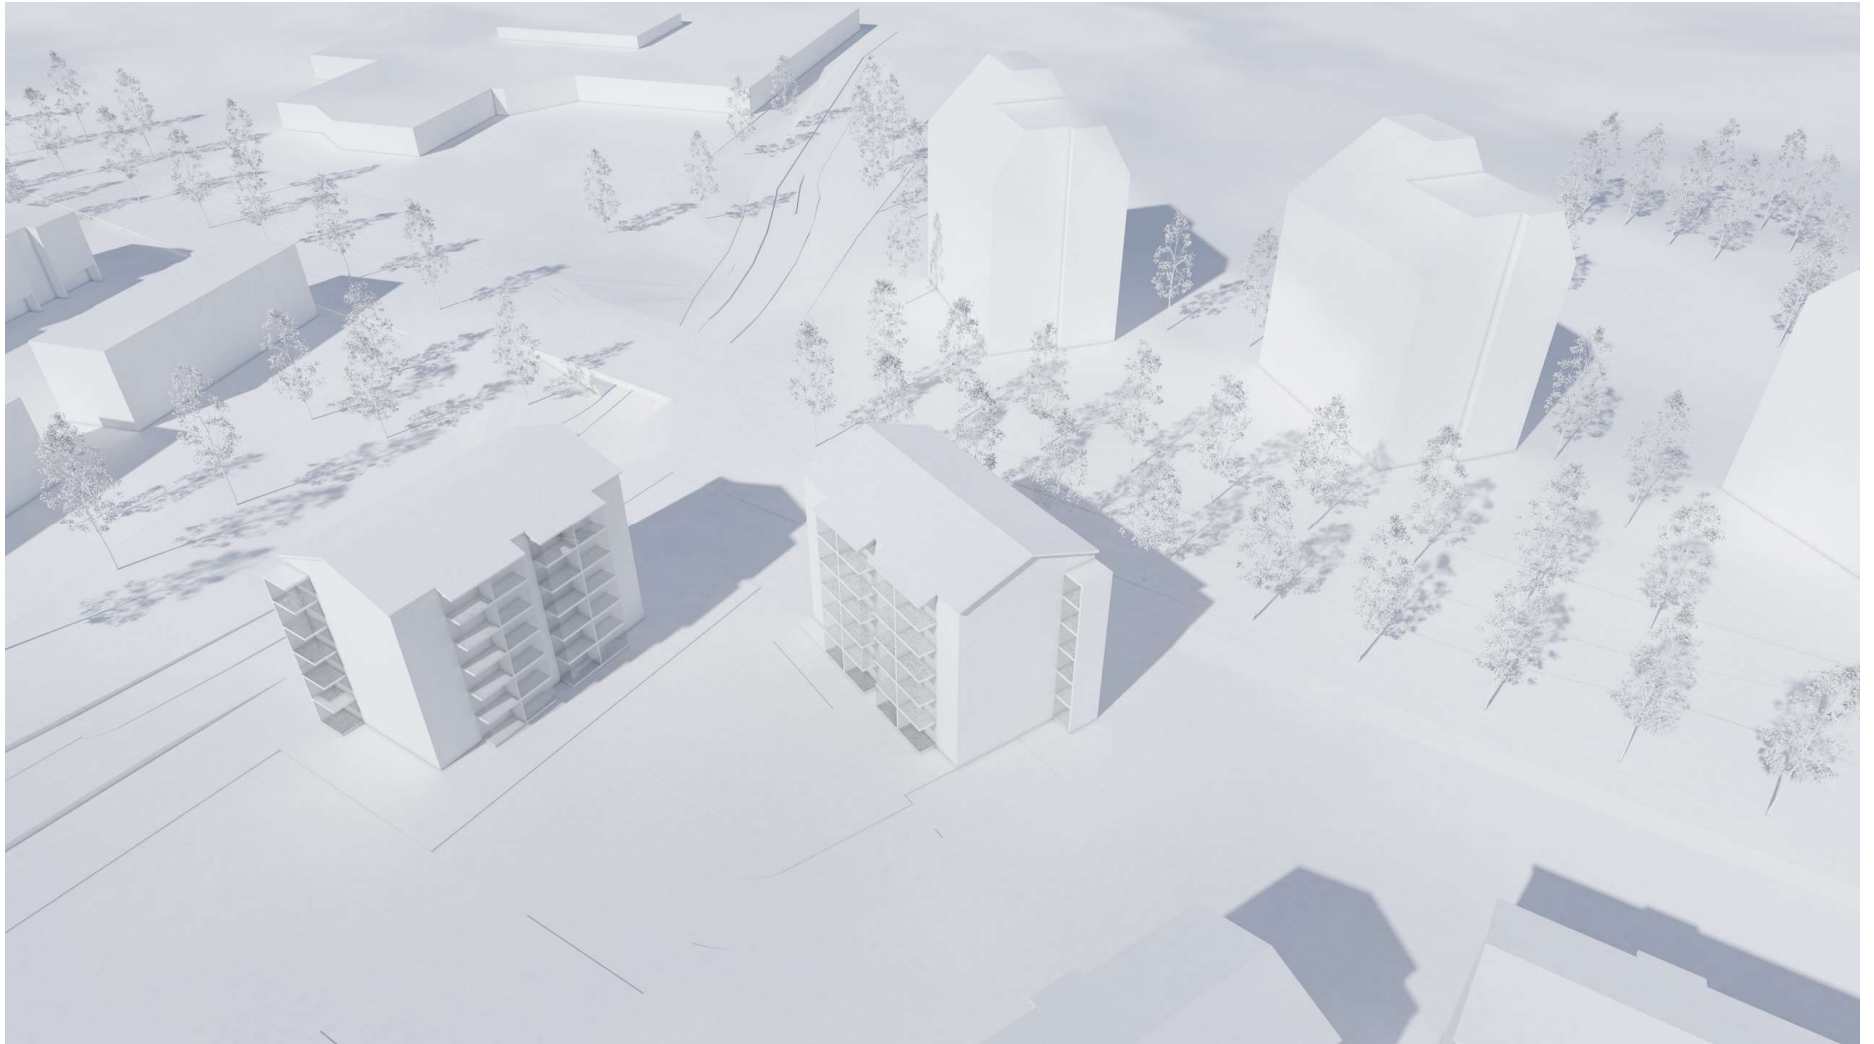

3-297 Klaukkala, Kyijyipuisto
3D-havainnekuvat, asemakaavan muutosluonnos 12.10.2021

Kuva 1. Näkymä Klaukkalantieltä, etelästä päin

3-297 Klaukkala, Kyijyipuisto
3D-havainnekuvat, asemakaavan muutosluonnos 12.10.2021

Kuva 2. Näkymä lintuperspektiivistä koillisesta

3-297 Klaukkala, Kyijynpuisto
3D-havainnekuvat, asemakaavan muutosluonnos 12.10.2021

Kuva 3. Näkymä lintuperspektiivistä lounaasta

3-297 Klaukkala, Kyijynpuisto
3D-havainnekuvat, asemakaavan muutosluonnos 12.10.2021

Kuva 4. Näkymä Lintuperspektiivistä lännestä