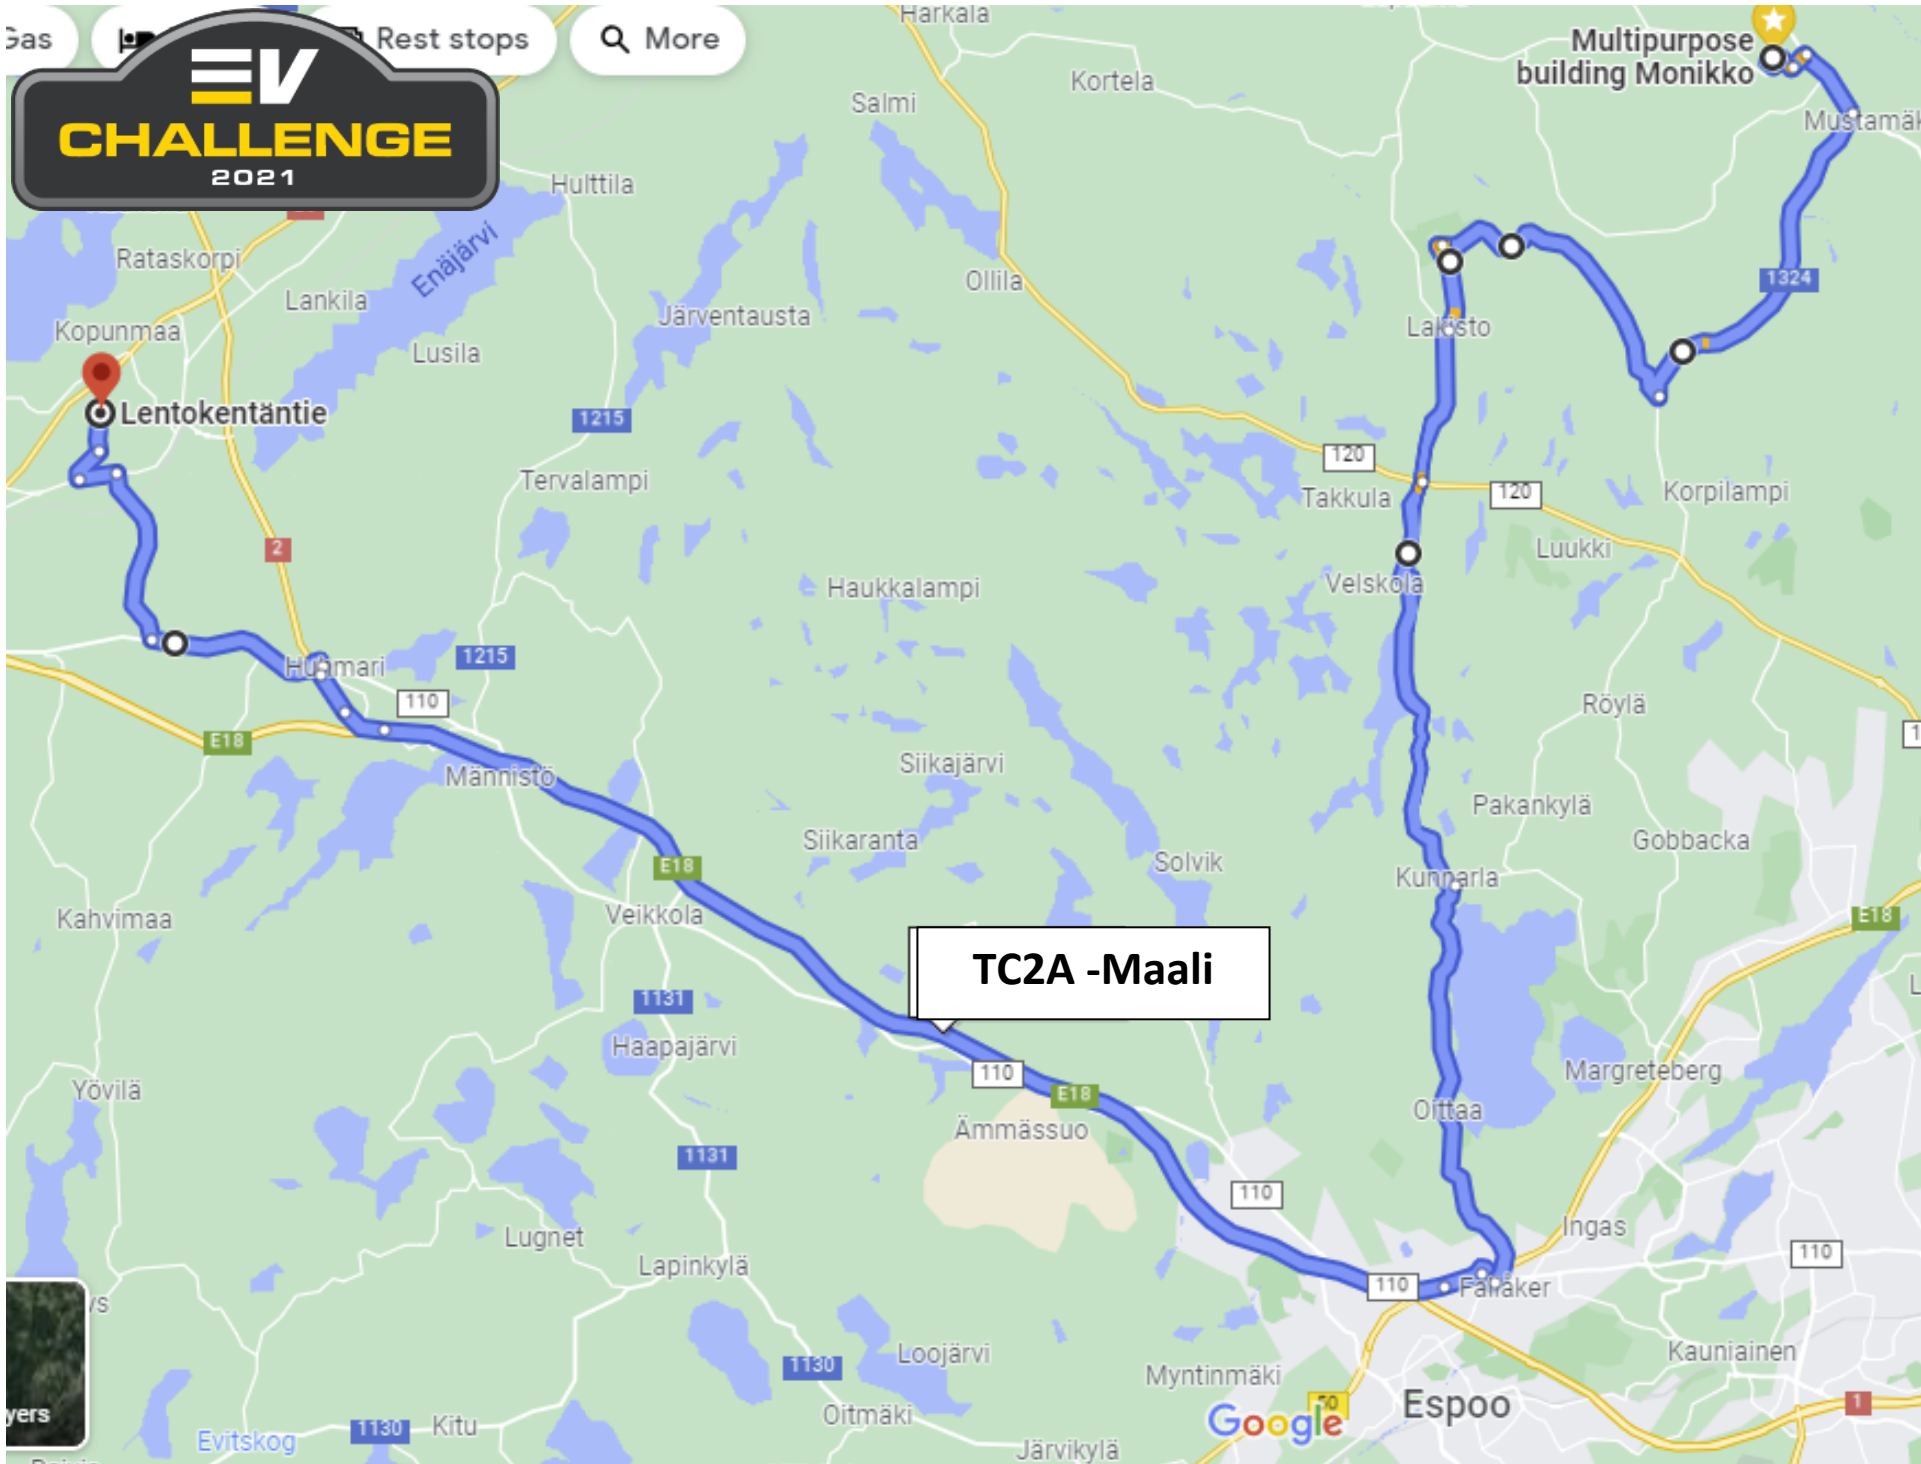

Hotels

More

Lähtö – TC1

Tykkimäentie

**EV**  
**CHALLENGE**  
2021

Rest stops

More

TC2A -Maali

Espoo