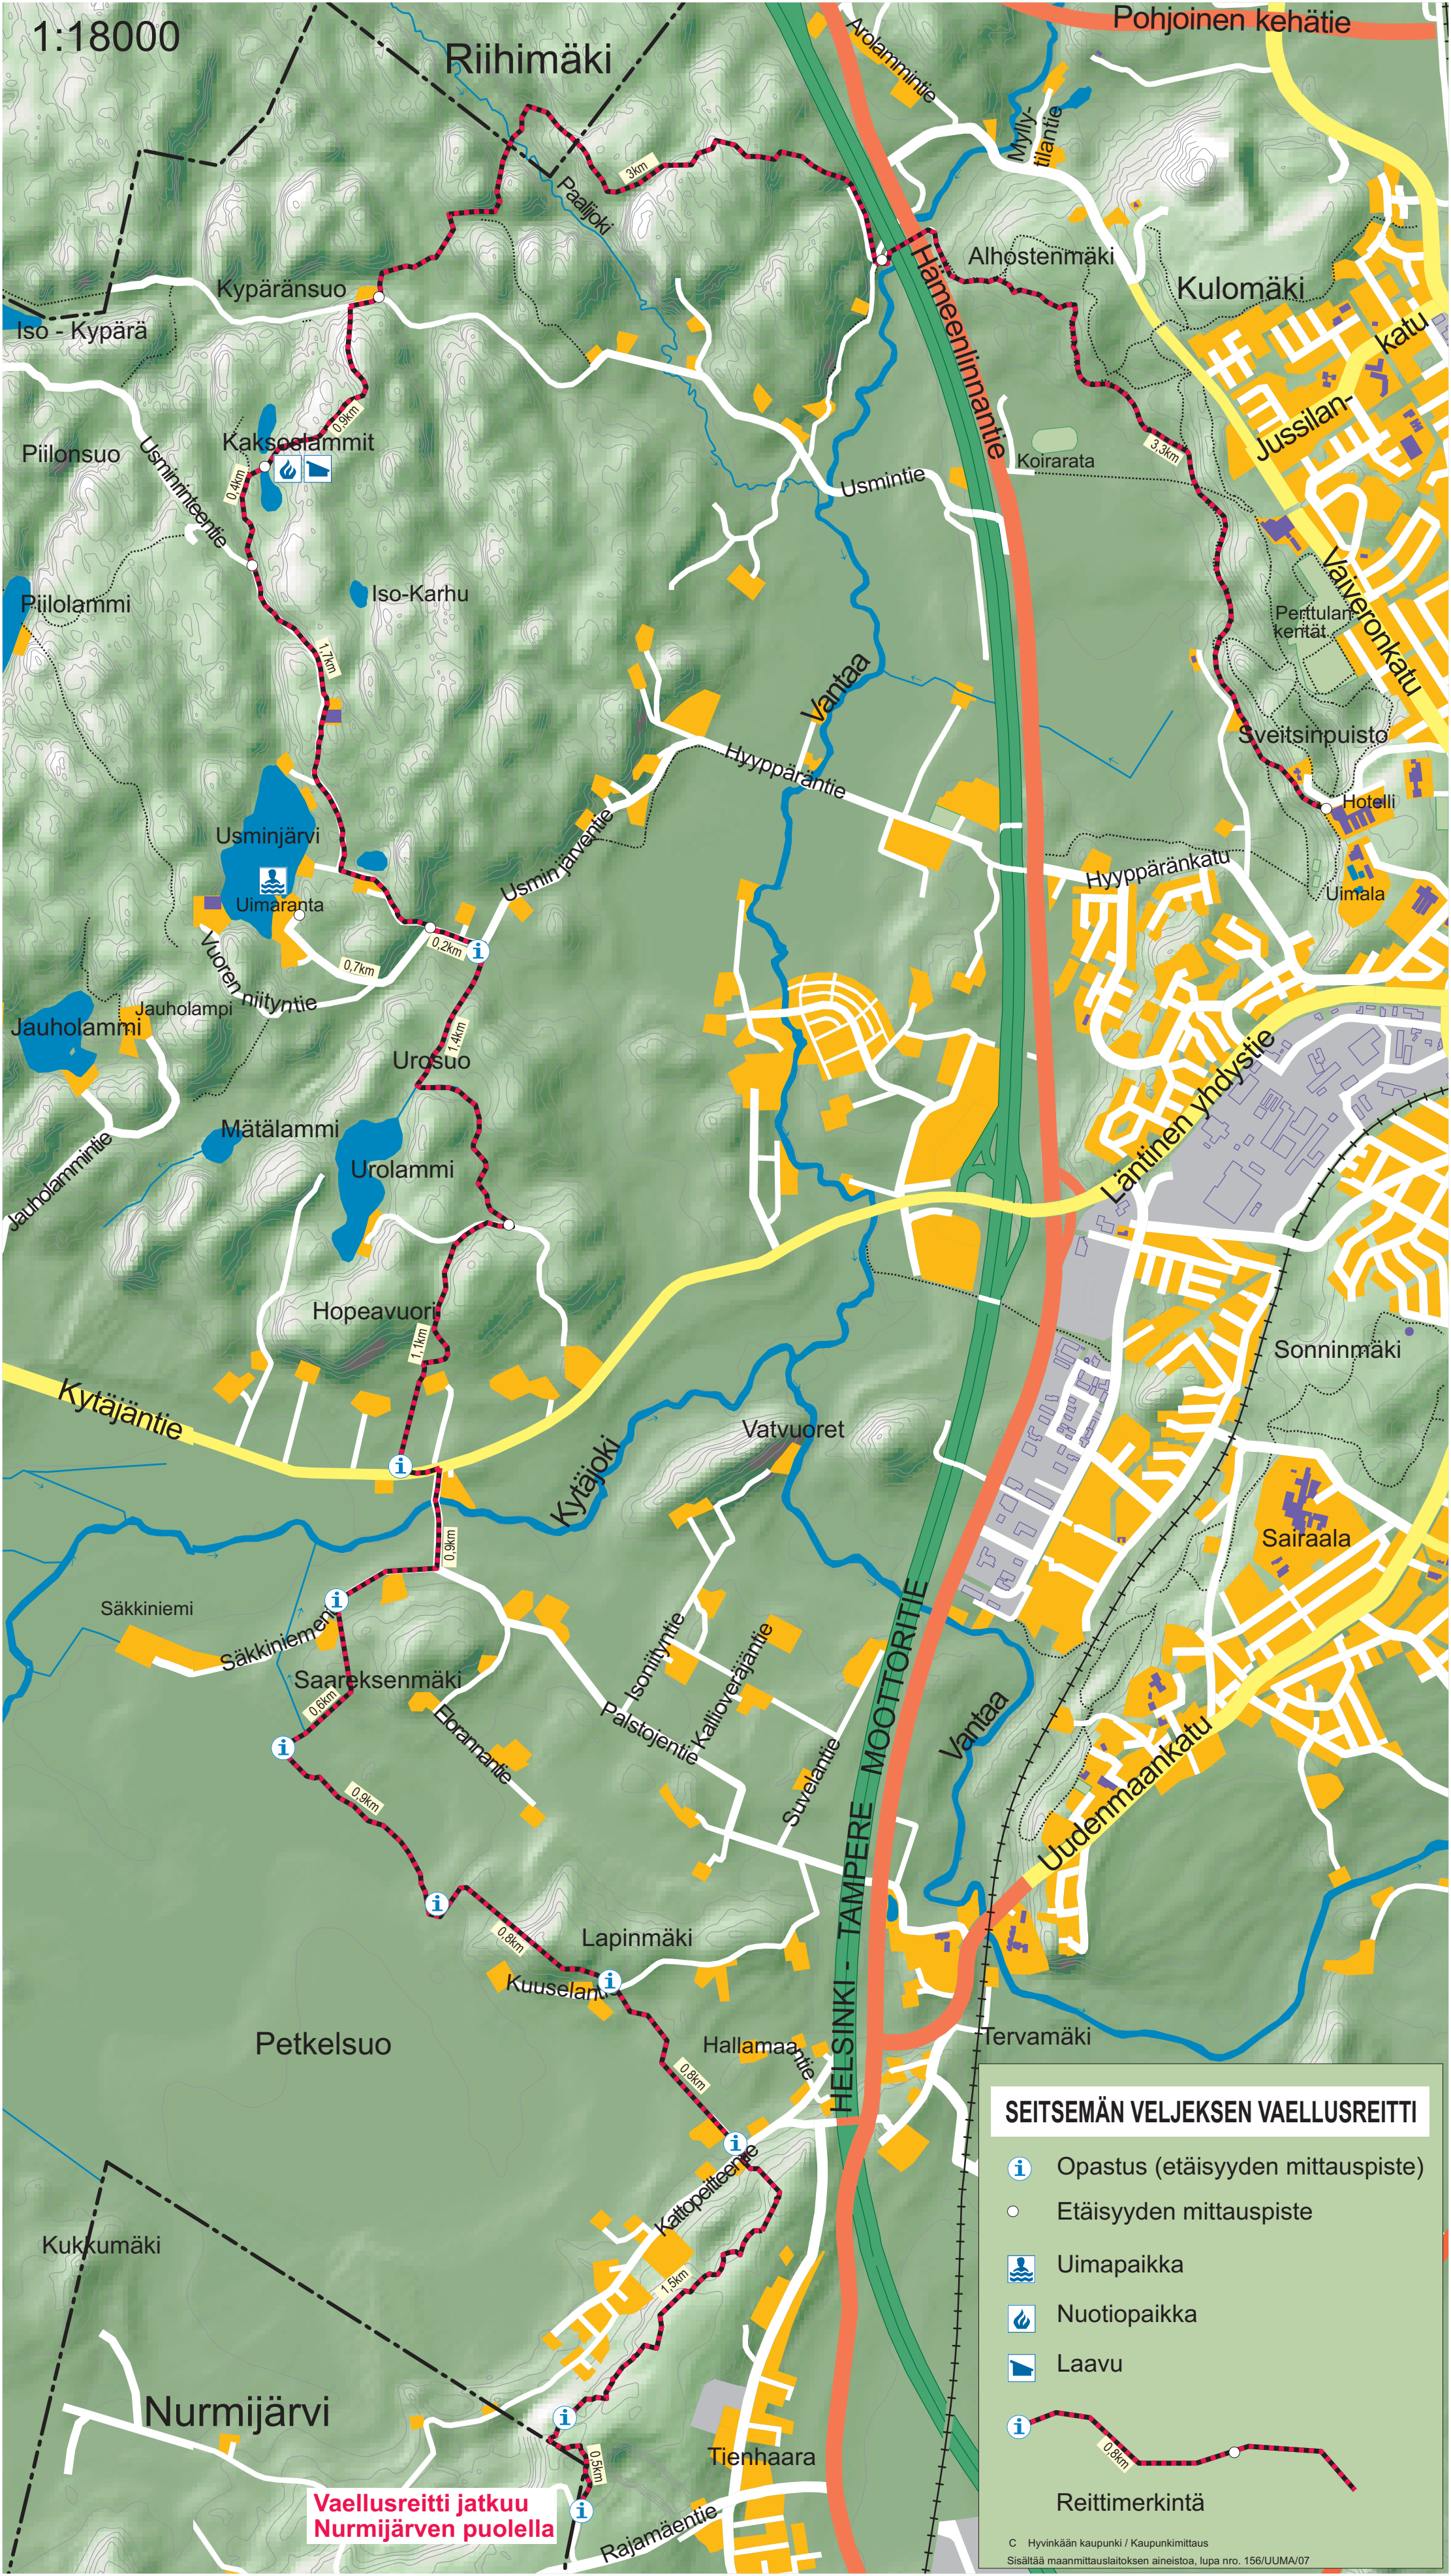

1:18000

Riihimäki

Pohjoinen kehätie

SEITSEMÄN VELJEKSEN VAELLUSREITTI

-  Opastus (etäisyyden mittauspiste)
-  Etäisyyden mittauspiste
-  Uimapaikka
-  Nuotiopaikka
-  Laavu
-  Reittimerkintä

Vaellusreitti jatkuu Nurmijärven puolella