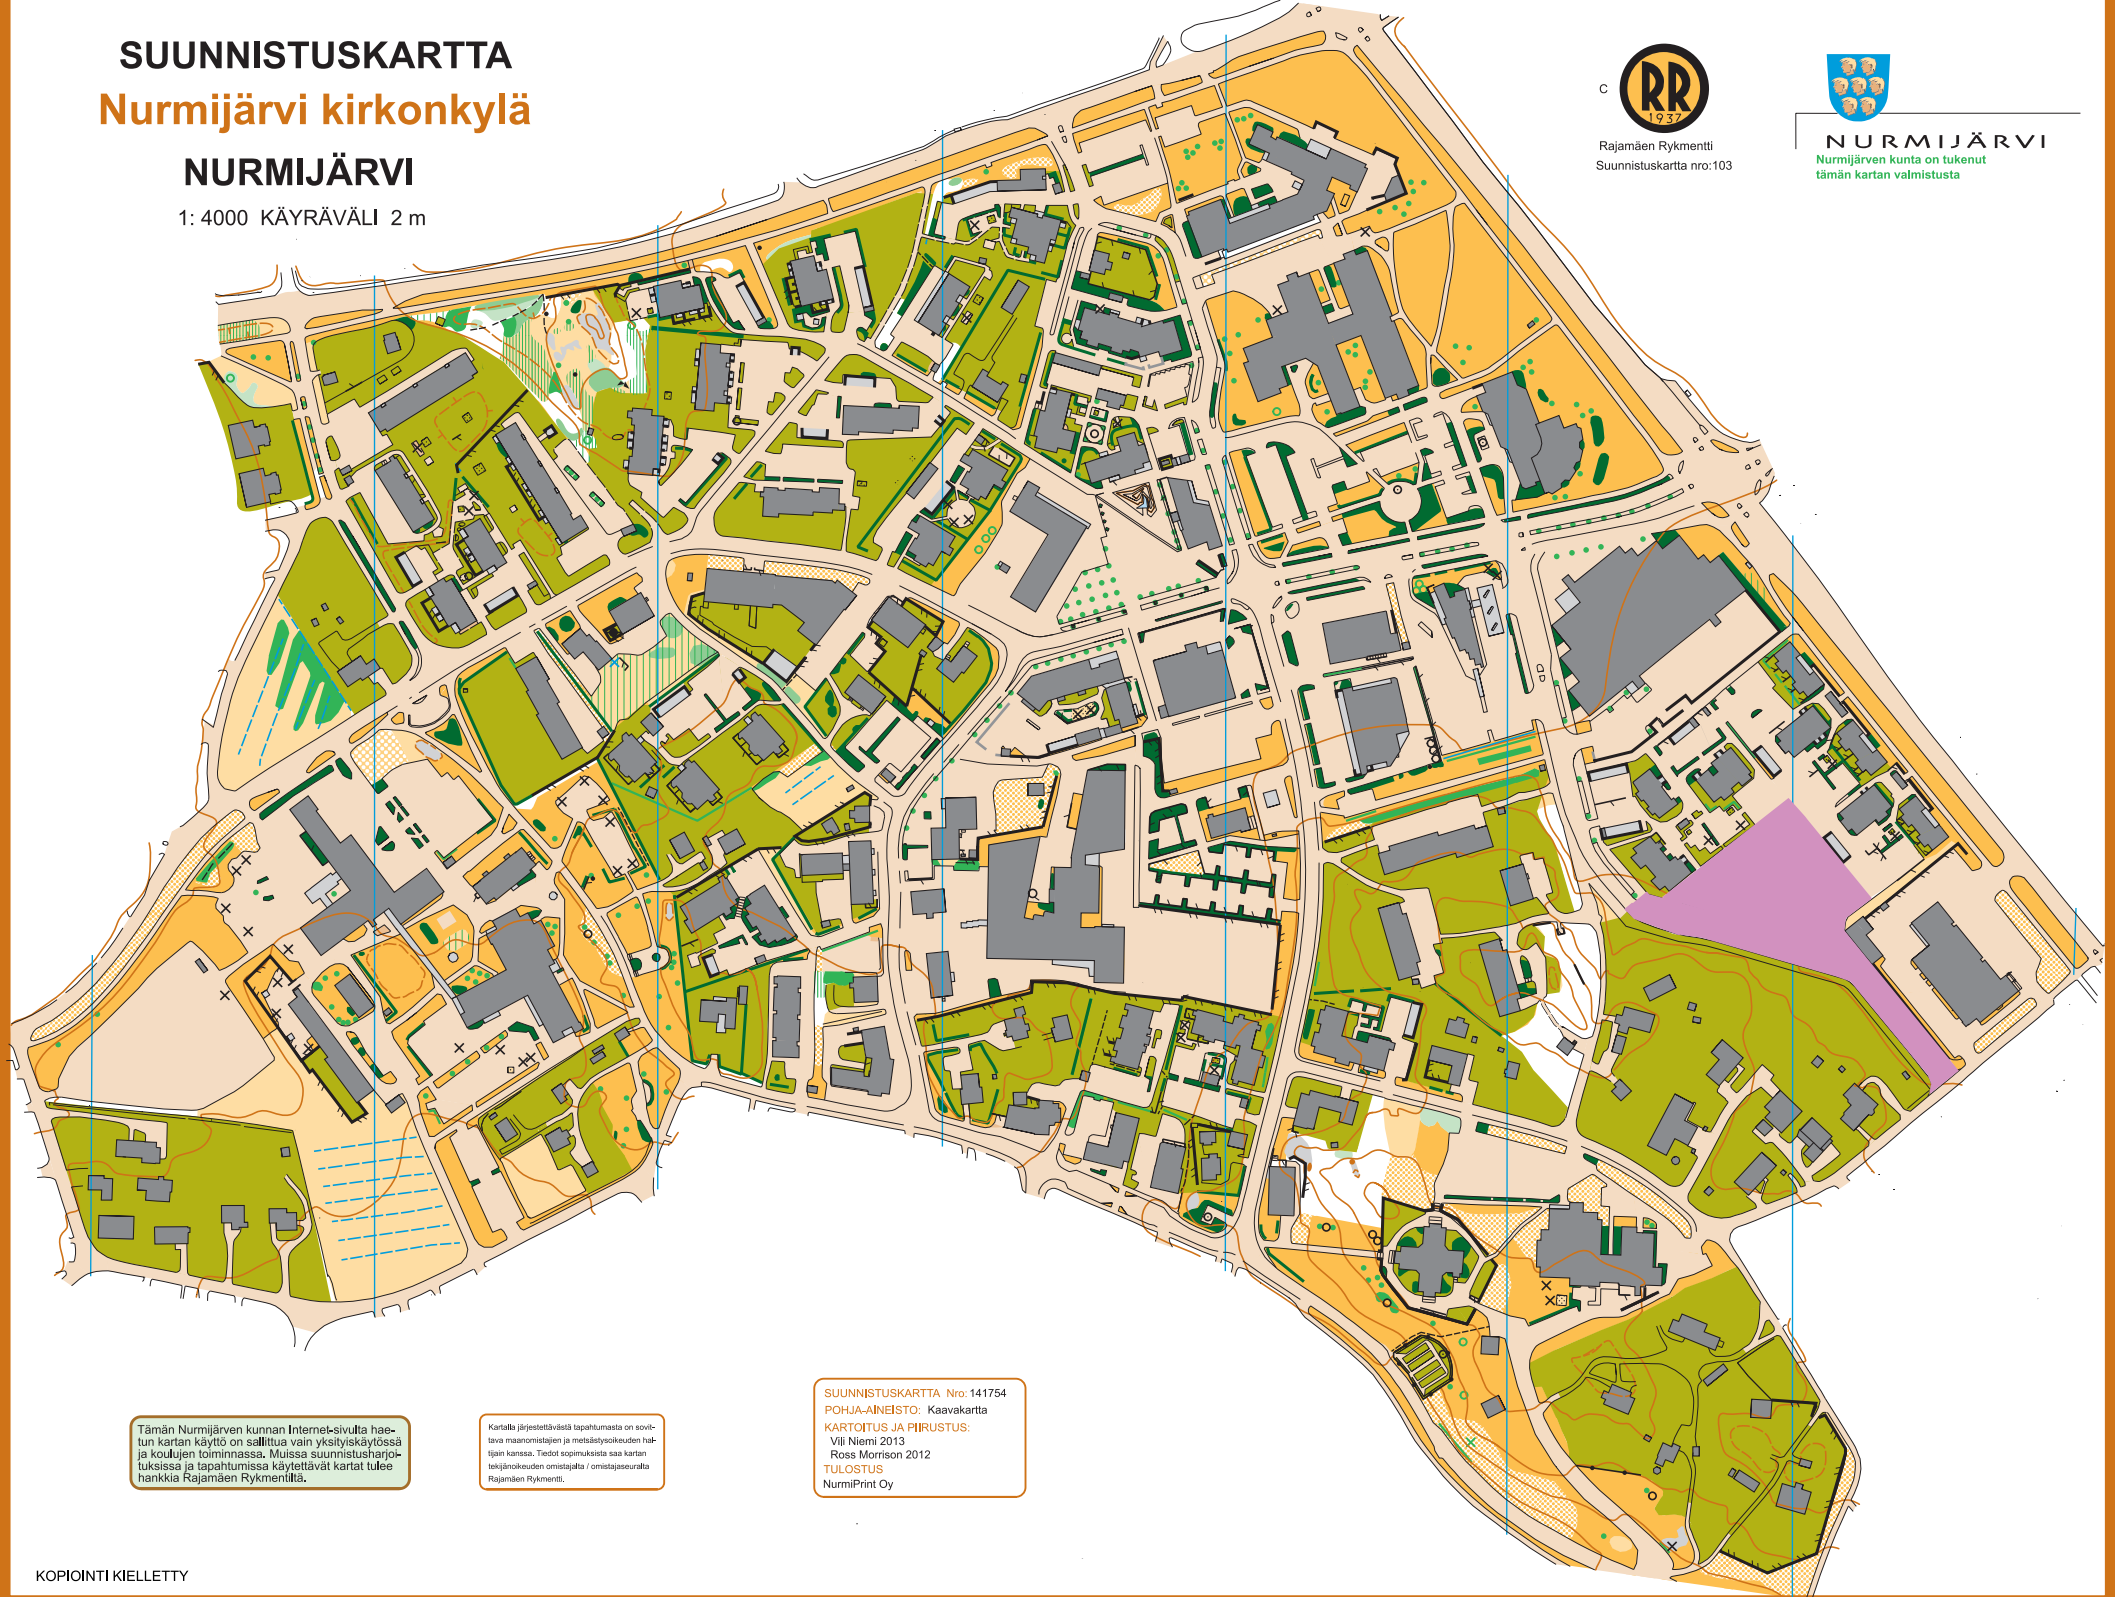

SUUNNISTUSKARTTA

Nurmijärvi kirkonkylä

NURMIJÄRVI

1: 4000 KÄYRÄVÄLI 2 m

Rajamäen Rykmentti
Suunnistuskartta nro:103

NURMIJÄRVI
Nurmijärven kunta on tukenut
tämän kartan valmistusta

SUUNNISTUSKARTTA Nro: 141754
POHJA-AINEISTO: Kaavakartta
KARTOITUS JA PIIRUSTUS:
Viljo Nieminen 2013
Ross Morrison 2012
TULOSTUS
NurmiPrint Oy